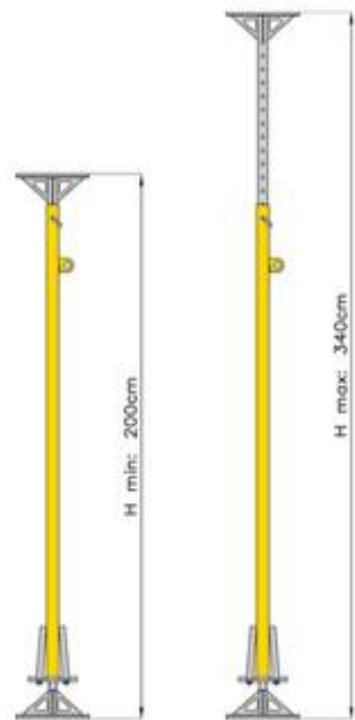

### Mobiler Einzelanschlagpunkt SUN 200

EN 795 B  
Zugelassen für 2 Personen  
Material Edelstahl  
Gewicht 18kg  
Montagezeit ca. 3 Minuten  
Einsatzhöhe 200-340cm  
Inkl. Tasche und Wasserwaage  
Teller mit Vlies beschichtet für Oberflächenschutz

### Sicherheitstraverse

robuste Türtraverse, einfaches Anpassen an die  
Öffnungsweite ohne Werkzeug  
bis 900 mm für 2 Personen  
bis 1100 mm für 1 Person

### Einzelanschlagpunkt Snap FIT

- Abnehmbarer Einzelanschlagpunkt
- Bis 1000 mm Länge
- Für 2 Personen geeignet
- Einhandbenutzung
- Geprüft nach EN 795 Klasse A und B

Für Beton- oder  
Stahlkonstruktionen  
Beton mind. C20/25  
Standardlängen von  
100 – 150 – 200 –  
250 mm inkl. Weisser PVC  
Abdeckung