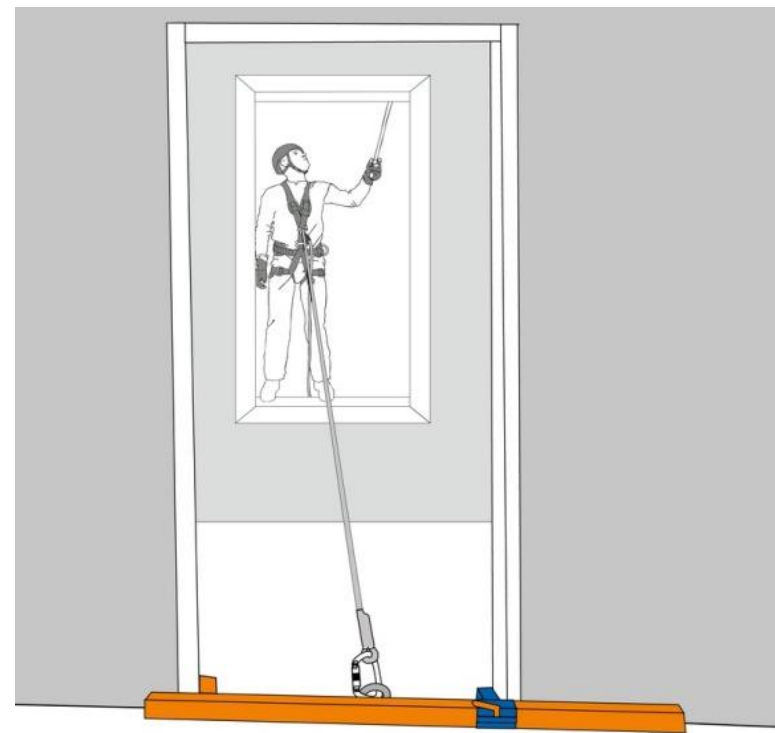

### Mobiler Einzelanschlagpunkt SUN 200

EN 795 B  
Zugelassen für 2 Personen  
Material Edelstahl  
Gewicht 18kg  
Montagezeit ca. 3 Minuten  
Einsatzhöhe 200-340cm  
Inkl. Tasche und Wasserwaage  
Teller mit Vlies beschichtet für Oberflächenschutz

### Sicherheitstraverse

robuste Türtraverse, einfaches Anpassen an die  
Öffnungsweite ohne Werkzeug  
bis 900 mm für 2 Personen  
bis 1100 mm für 1 Person

### Einzelanschlagpunkt Snap FIT

- Abnehmbarer Einzelanschlagpunkt
- Bis 1000 mm Länge
- Für 2 Personen geeignet
- Einhandbenutzung
- Geprüft nach EN 795 Klasse A und B

Für Beton- oder  
Stahlkonstruktionen  
Beton mind. C20/25  
Standardlängen von  
100 – 150 – 200 –  
250 mm inkl. Weisser PVC  
Abdeckung

Abnehmbarer  
Einzelanschlagpunkt  
aus Edelstahl für  
Aufnahmehülse

Zubehör für die Montage  
in abgehangte Decken  
auf Anfrage!