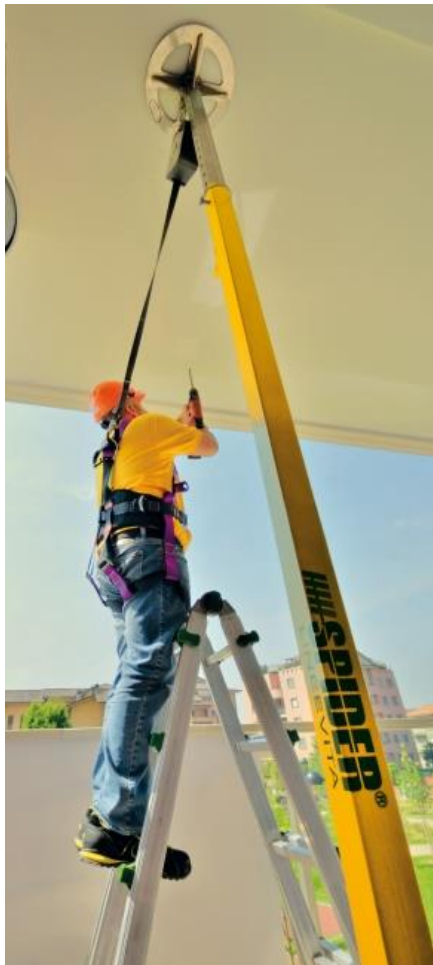

### Mobiler Einzelanschlagpunkt SUN 200

EN 795 B  
Zugelassen für 2 Personen  
Material Edelstahl  
Gewicht 18kg  
Montagezeit ca. 3 Minuten  
Einsatzhöhe 200-340cm  
Inkl. Tasche und Wasserwaage  
Teller mit Vlies beschichtet für Oberflächenschutz

### Sicherheitstraverse

robuste Türtraverse, einfaches Anpassen an die  
Öffnungsweite ohne Werkzeug  
bis 900 mm für 2 Personen  
bis 1100 mm für 1 Person

### Einzelanschlagpunkt Snap FIT

- Abnehmbarer Einzelanschlagpunkt
- Bis 1000 mm Länge
- Für 2 Personen geeignet
- Einhandbenutzung
- Geprüft nach EN 795 Klasse A und B

Für Beton- oder  
Stahlkonstruktionen  
Beton mind. C20/25  
Standardlängen von  
100 – 150 – 200 –  
250 mm inkl. Weisser PVC  
Abdeckung

Abnehmbarer  
Einzelanschlagpunkt  
aus Edelstahl für  
Aufnahmehülse

Zubehör für die Montage  
in abgehangte Decken  
auf Anfrage!