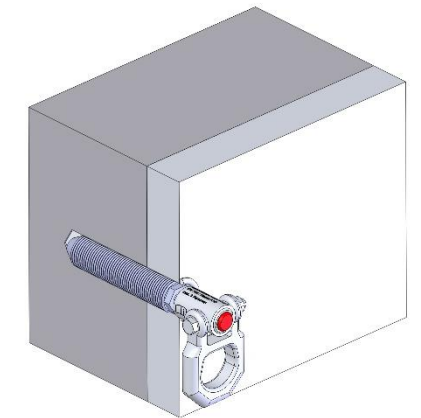

### Mobiler Einzelanschlagpunkt SUN 200

EN 795 B  
Zugelassen für 2 Personen  
Material Edelstahl  
Gewicht 18kg  
Montagezeit ca. 3 Minuten  
Einsatzhöhe 200-340cm  
Inkl. Tasche und Wasserwaage  
Teller mit Vlies beschichtet für Oberflächenschutz

### Sicherheitstraverse

robuste Türtraverse, einfaches Anpassen an die  
Öffnungsweite ohne Werkzeug  
bis 900 mm für 2 Personen  
bis 1100 mm für 1 Person

### Einzelanschlagpunkt Snap FIT

- Abnehmbarer Einzelanschlagpunkt
- Bis 1000 mm Länge
- Für 2 Personen geeignet
- Einhandbenutzung
- Geprüft nach EN 795 Klasse A und B

Für Beton- oder  
Stahlkonstruktionen  
Beton mind. C20/25  
Standardlängen von  
100 – 150 – 200 –  
250 mm inkl. Weisser PVC  
Abdeckung

Abnehmbarer  
Einzelanschlagpunkt  
aus Edelstahl für  
Aufnahmehülse

Zubehör für die Montage  
in abgehangte Decken  
auf Anfrage!